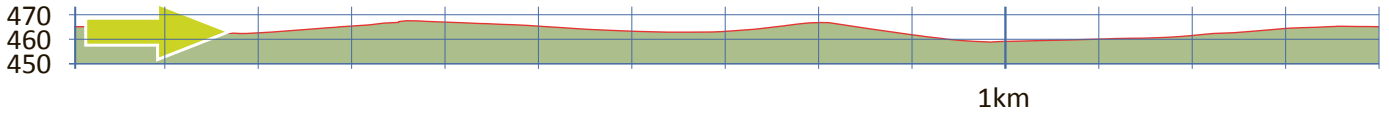

# TIERLIWEG

2

8625 GOSSAU

1.4 km

Bushaltestelle Gossau Zentrum

Bushaltestelle Gossau Zentrum

Parking Migros, Coop

Restaurant Rosengarten