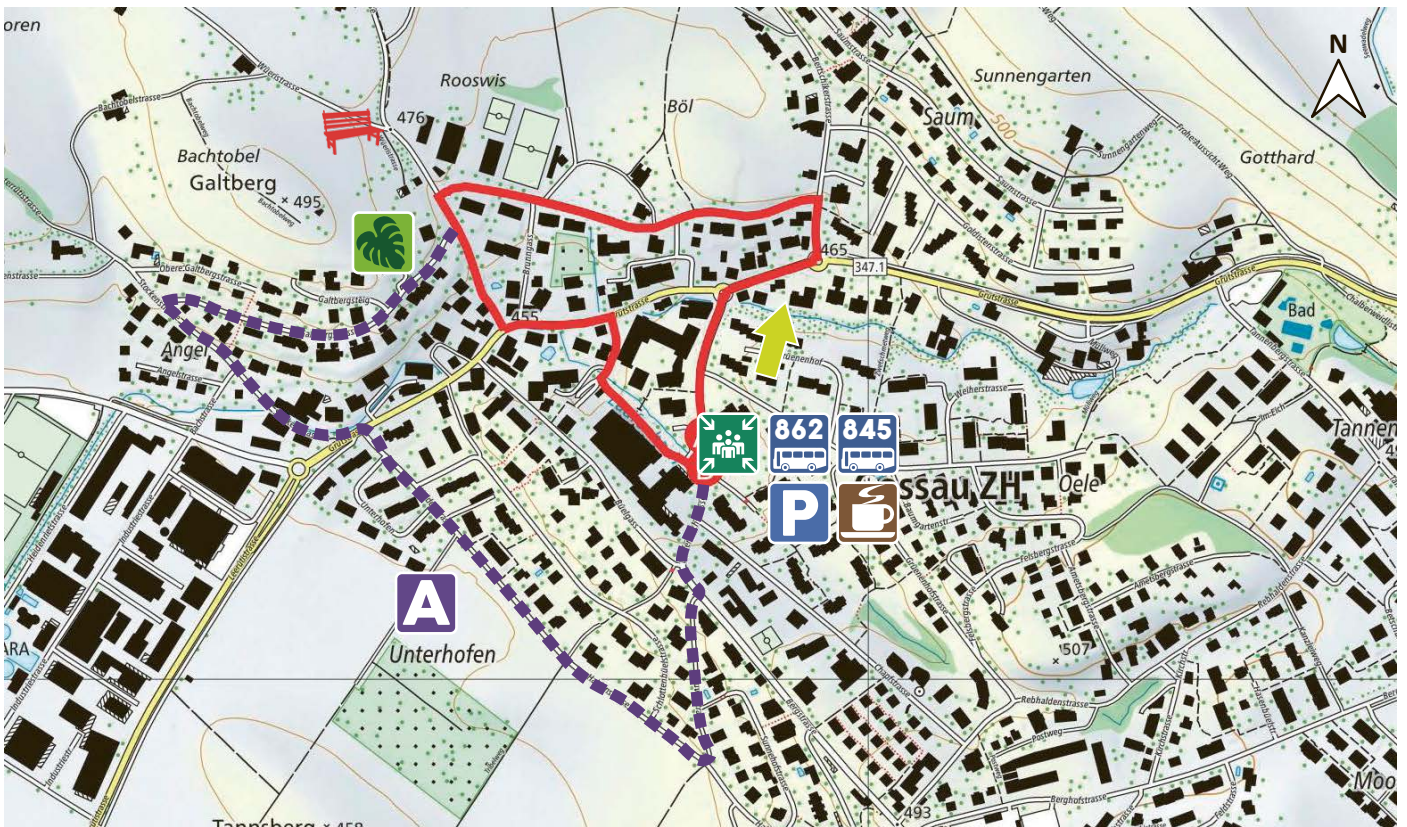

# TIERLIWEG

2

8625 GOSSAU

1.4 km

Bushaltestelle Gossau Zentrum

Bushaltestelle Gossau Zentrum

Parking Migros, Coop

Restaurant Rosengarten

Schöne Gärten

Alternativroute